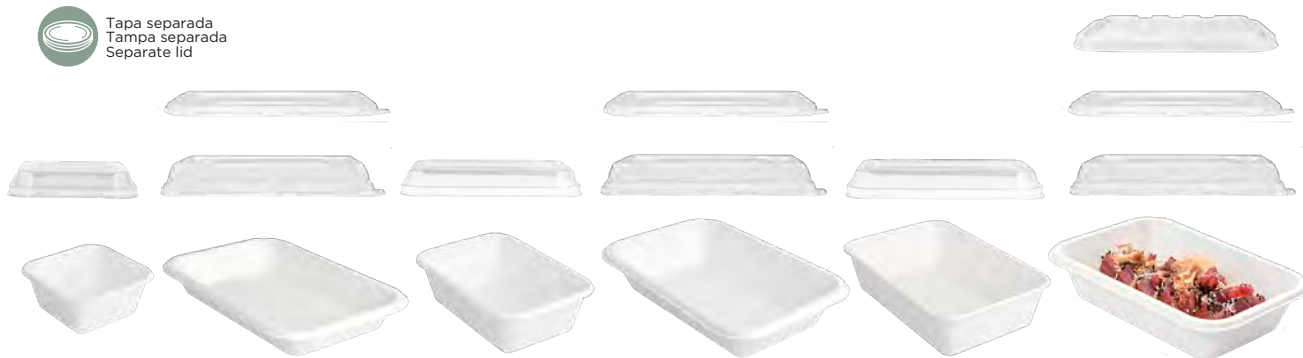

Tapas Tampas Lids

—	—	—	—	—	○ 254.13 - Bagasse 22,2 x 14,7 x 1,2 cm Baja / Baixa / Flat
—	① 221.40 - PET 18,8 x 12,8 x 0,9 cm Baja / Baixa / Flat	—	① 221.40 - PET 18,8 x 12,8 x 0,9 cm Baja / Baixa / Flat	—	① 221.41 - PET 22,2 x 14,6 x 0,9 cm Baja / Baixa / Flat
① 212.89 - PET 10 x 10 x 2 cm Alta / Alta / Dome	① 221.42 - PET 18,8 x 12,8 x 2,5 cm Alta / Alta / Dome	① 212.90 - PET 13,5 x 10,5 x 2 cm Alta / Alta / Dome	① 221.42 - PET 18,8 x 12,8 x 2,5 cm Alta / Alta / Dome	① 212.91 - PET 18 x 12,5 x 2 cm Alta / Alta / Dome	① 221.43 - PET 22,2 x 14,6 x 2,8 cm Alta / Alta / Dome
PACK: 50 U CARTON / MINIM: 1.000 U	PACK: 50 U CARTON / MINIM: 600 U	PACK: 50 U CARTON / MINIM: 600 U	PACK: 50 U CARTON / MINIM: 600 U	PACK: 50 U CARTON / MINIM: 500 U	PACK: 50 U CARTON / MINIM: 600 U

Barquillas Recipientes Containers

○ 212.84 250 ml 9,5 x 9,5 x 4,3 cm PACK: 50 U CARTON / MINIM: 1.000 U	○ 221.36 350 ml 18 x 12 x 2,5 cm PACK: 50 U CARTON / MINIM: 600 U	○ 212.85 370 ml 13,5 x 9,6 x 4,2 cm PACK: 50 U CARTON / MINIM: 600 U	○ 221.37 425 ml 18 x 12 x 3,5 cm PACK: 50 U CARTON / MINIM: 600 U	○ 212.86 700 ml 17,5 x 12 x 4,5 cm PACK: 50 U CARTON / MINIM: 500 U	○ 221.38 710 ml 21,5 x 14 x 3,7 cm PACK: 50 U CARTON / MINIM: 600 U