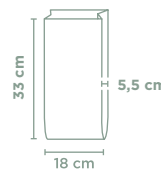

Para 1 pollo
Para 1 frango
For 1 chicken

188.30
18 + 5,5 x 33 cm
Kraft
Kraft
Kraft
45 g/m² + PP 15μ
PACK: 100 U
CARTON / MINIM: 500 U

Tratadas en su interior con polipropileno alimentario de alto brillo. Estanca. No derrama jugos. Aptas para microondas.

Tratados no seu interior com polipropileno alimentar de alto brilho. Alta estanqueidade. Evita vazamentos. Aptos para micro-ondas.

Treated on the inside with high gloss food grade polypropylene. The bags are watertight and microwaveable.