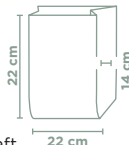

Para 1 pollo
Para 1 frango
For 1 chicken

*260.27
22 + 14 x 30 cm
Papel antigorduras kraft
Papel antigordura kraft
Greaseproof kraft paper
70 g/m²
CARTON / MINIM: 500 U