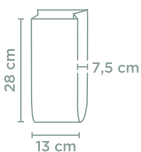

Para 1/2 pollo
Para 1/2 frango
For 1/2 chicken

188.28
13 + 7,5 x 28 cm
Celulosa blanca
Celulose branca
White cellulose
40 g/m² + PP 20μ
PACK: 100 U
CARTON / MINIM: 1.000 U