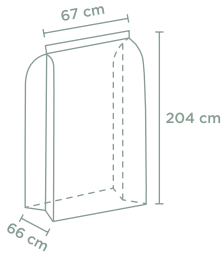

Embalajes Embalagens Packaging

Fundas para carros
Capa plástica para carros
Rack covers
① **516.25**
67 + 66 x 204 cm
HDPE 15µ
R: 50 U
CARTON: 6 R
MINIM: 1 R

Protegen los alimentos al hacer barrera contra el vapor, polvo, olores, etc.
Protegem os alimentos criando uma barreira contra os vapores, poeira e odores, etc.
Protects food from steam, dust, odours, etc.

Rollo burbipack
Rolo burbipack
Bubblewrap roll
565.59
0,5 x 60 m
30 m²
CARTON / MINIM: 1 R
Caja dispenser
Caixa dispensadora
Box dispenser

Rollo burbuja pequeña
Rolo de bolhas pequenas
Small bubblewrap roll
565.78
1,2 x 150 m
180 m²
CARTON / MINIM: 1 R