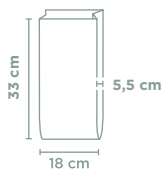

Para 1 pollo
Para 1 frango
For 1 chicken

142.73
18 + 5,5 x 33 cm
Celulosa blanca
Celulose branca
White cellulose
45 g/m² + PP 20μ
PACK: 100 U
CARTON / MINIM: 500 U