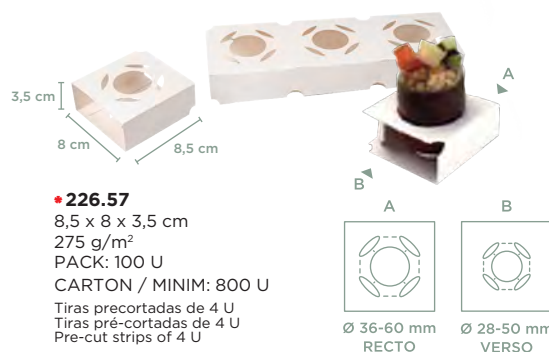

154.99
46,5 x 32 x 8 cm
325 g/m²
CARTON / MINIM: 50 U
Base + tapa con ventana (separada)
Base + tampa com janela (separada)
Base + lid with window (separate)

Soporte universal para vasitos Suporte universal para copos Universal holder for snack cups